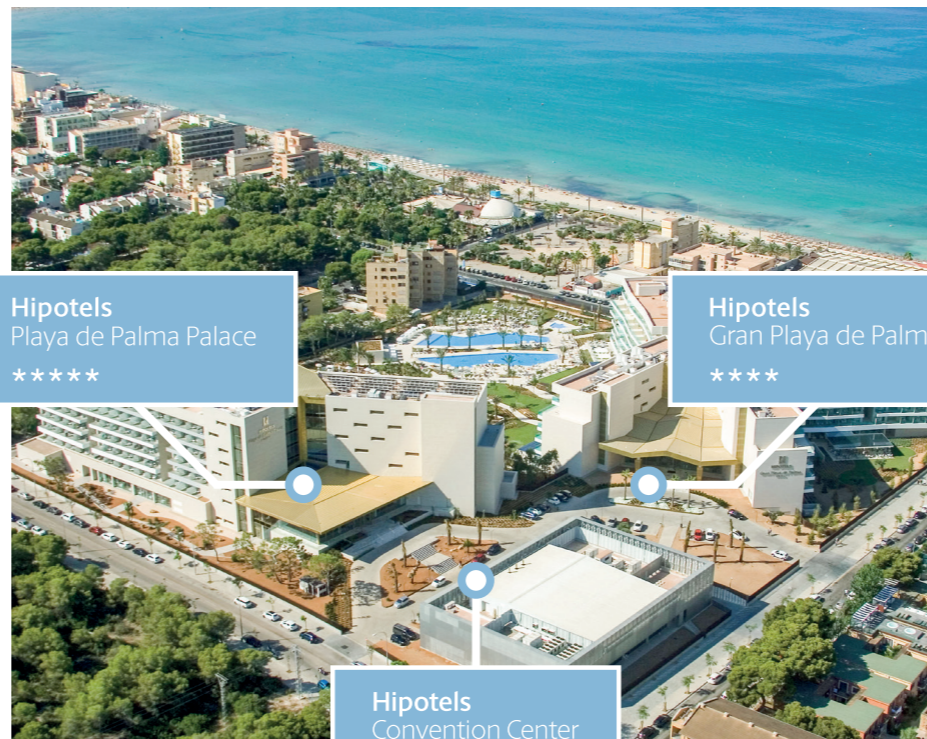

En el corazón de la bahía de Playa de Palma

Ubicado a tan solo 200 metros del mar y a pocos minutos del aeropuerto, el complejo Hipotels ofrece una experiencia MICE inigualable en Mallorca.

Este exclusivo conjunto está formado por el Hipotels Convention Center, el Playa de Palma Palace y el Gran Playa de Palma, todos interconectados y preparados para acoger eventos de todo tipo.

Todo lo que necesitas para tu evento, con la comodidad de estar junto al aeropuerto

El Hipotels Convention Center, moderno y versátil, cuenta con salas de reuniones con luz natural y tecnología audiovisual avanzada, perfectas para congresos y conferencias.

Su cercanía a los dos hoteles facilita la logística para grandes grupos, ofreciendo alojamiento de lujo y confort, amplias instalaciones, jardines, piscinas y una excelente oferta gastronómica.

Hipotels
Playa de Palma Palace