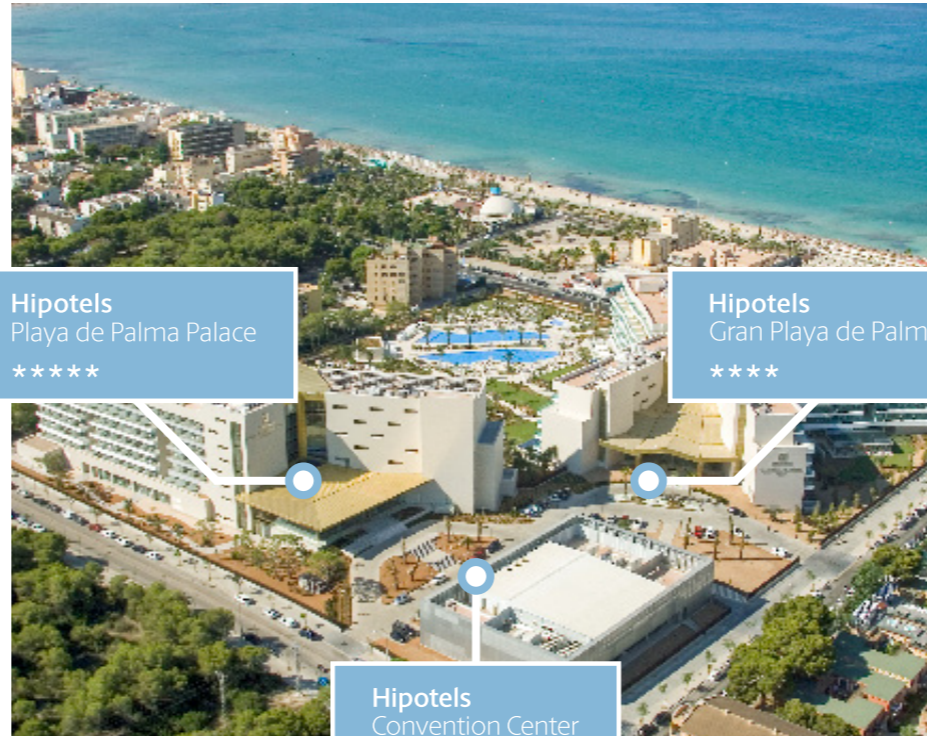

## En el corazón de la bahía de Playa de Palma

Ubicado a tan solo 200 metros del mar y a pocos minutos del aeropuerto, el complejo Hipotels ofrece una experiencia MICE inigualable en Mallorca.

Este exclusivo conjunto está formado por el Hipotels Convention Center, el Playa de Palma Palace y el Gran Playa de Palma, todos interconectados y preparados para acoger eventos de todo tipo.

## Todo lo que necesitas para tu evento, con la comodidad de estar junto al aeropuerto

El Hipotels Convention Center, moderno y versátil, cuenta con salas de reuniones con luz natural y tecnología audiovisual avanzada, perfectas para congresos y conferencias.

Su cercanía a los dos hoteles facilita la logística para grandes grupos, ofreciendo alojamiento de lujo y confort, amplias instalaciones, jardines, piscinas y una excelente oferta gastronómica.

Hipotels  
Playa de Palma Palace  
\*\*\*\*\*

Hipotels  
Gran Playa de Palma  
\*\*\*\*

Hipotels  
Convention Center

PLAYA DE PALMA

Av. Fra. Joan Llabrés, 20  
07600 Playa de Palma  
Mallorca - España