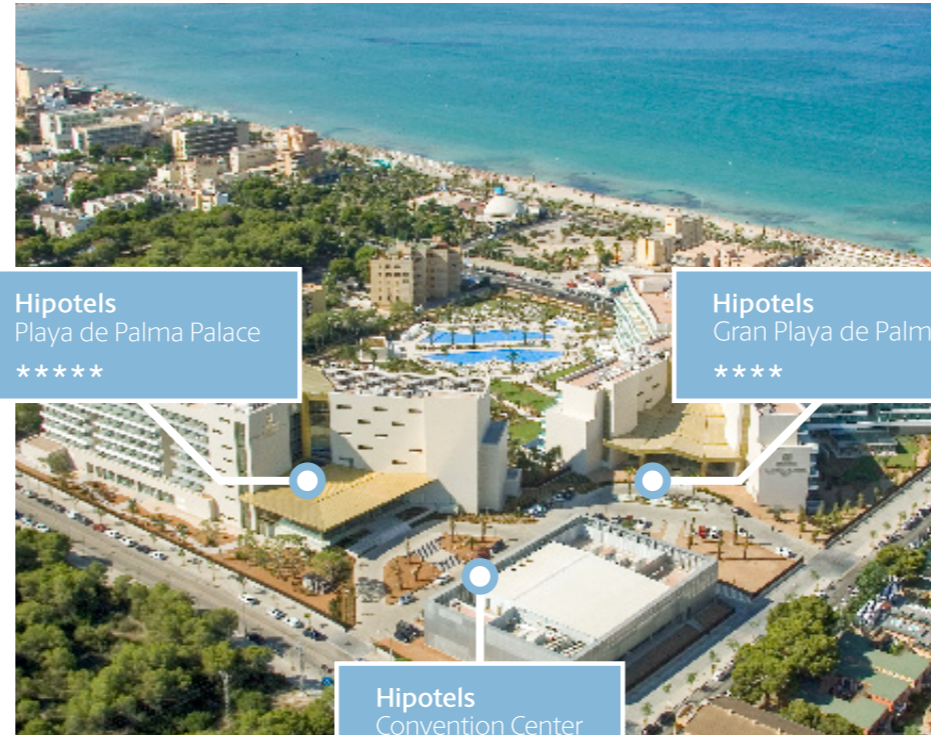

Im Herzen der Bucht von Playa de Palma

Nur 200 Meter vom Meer und wenige Autominuten vom Flughafen entfernt, bietet der Hipotels-Komplex unvergleichliche Möglichkeiten für MICE-Veranstaltungen auf Mallorca.

Der exklusive Komplex besteht aus dem Hipotels Convention Center und aus den Hotels Playa de Palma Palace und Gran Playa de Palma. Alle Gebäude sind miteinander verbunden und für Events jeder Art hervorragend ausgestattet.

Alles, was Sie für Ihre Veranstaltung benötigen, in bequemer Nähe zum Flughafen

Das moderne und vielseitige Hipotels Convention Center verfügt über Konferenzräume mit Tageslicht und neuester Bild- und Tontechnik, ideal für Kongresse und Konferenzen.

Die Nähe zu den zwei Hotels erleichtert die Organisation großer Gruppen und bietet luxuriöse, komfortable Unterkunft in großzügigen Hotelanlagen mit Gärten, Pools und einem exzellenten gastronomischen Angebot.