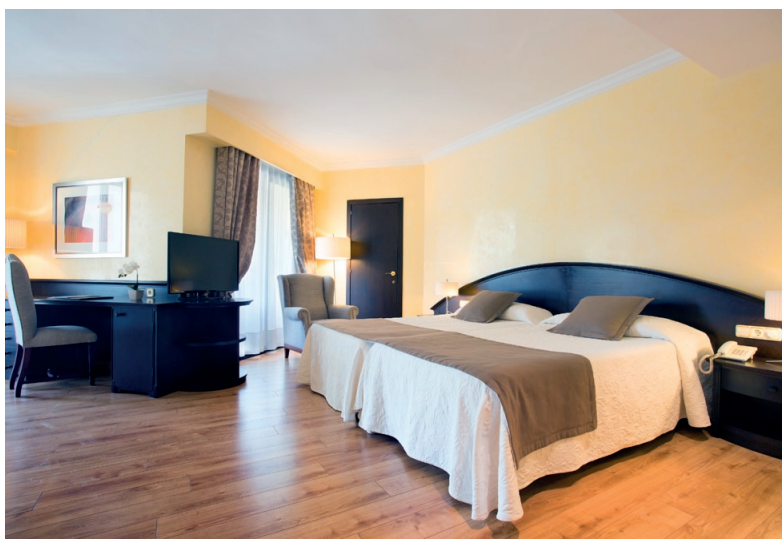

CAPACIDAD

TEATRO

150 Pax

ESCUELA

100 Pax

BANQUETE

170 Pax

COCKTAIL

180 Pax

FORMA U

45 Pax

IMPERIAL

50 Pax

Avda. Álvaro Domecq, 11
11405 Jerez de la Frontera
Cádiz - España

+34 956 378 123
reservas.sherry@hipotels.com
hipotels.com

HIPOTELS
Hotels & Resorts